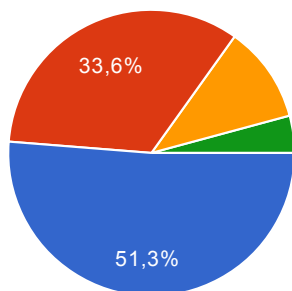

### Bebidas disponíveis na Escola: Qual (ais) destas bebidas compradas com mais frequência, na escola?

Água	<b>138</b>	38.7%
Leite simples	<b>1</b>	0.3%
Sumo Compal	<b>93</b>	26.1%
Nestea	<b>34</b>	9.5%
Sumo de laranja natural	<b>29</b>	8.1%
Não compro nenhuma	<b>62</b>	17.4%

### Bebidas compradas fora da escola: Para além da água, qual (ais) destas bebidas costumamos beber?

Sumol	<b>45</b>	12.6%
Coca-cola	<b>113</b>	31.7%
Seven-up	<b>20</b>	5.6%

Nenhuma	<b>124</b>	34.7%
Outro	<b>55</b>	15.4%

Compal ou néctares de outras marcas	<b>112</b>	31.4%
Ice-tea	<b>208</b>	58.3%
Nenhuma	<b>27</b>	7.6%
Outro	<b>10</b>	2.8%

Leite com chocolate (em pacote)	<b>183</b>	51.3%
Leite branco (em pacote)	<b>120</b>	33.6%
Não bebo leite	<b>39</b>	10.9%
Outro	<b>15</b>	4.2%