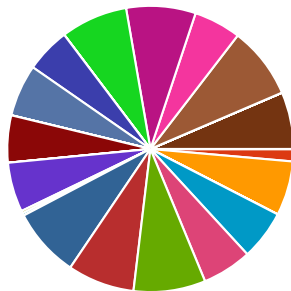

### Hábitos de consumo: bebidas

Qual é a tua turma?

5.º 1	0	0%
5.º 2	5	1.4%
5.º 3	22	6.2%
5.º 4	0	0%
5.º 5	0	0%
5.º 6	20	5.6%
5.º 7	20	5.6%
5.º 8	29	8.1%
5.º 9	27	7.6%
5.º 10	28	7.8%
5.º 11	0	0%
5.º 12	1	0.3%
5.º 13	1	0.3%
6.º 1	20	5.6%
6.º 2	0	0%
6.º 3	19	5.3%
6.º 4	0	0%
6.º 5	0	0%
6.º 6	21	5.9%
6.º 7	18	5%
6.º 8	0	0%
6.º 9	27	7.6%
6.º 10	28	7.8%
6.º 11	19	5.3%
6.º 12	29	8.1%
7.º A	0	0%
7.º B	0	0%
7.º C	0	0%