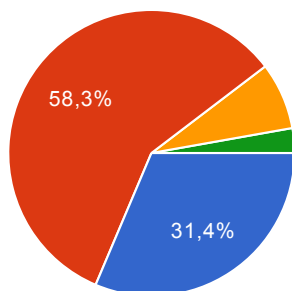

### Hábitos de consumo: bebidas

Qual é a tua turma?

5.º 1	0	0%
5.º 2	5	1.4%
5.º 3	22	6.2%
5.º 4	0	0%
5.º 5	0	0%
5.º 6	20	5.6%
5.º 7	20	5.6%
5.º 8	29	8.1%
5.º 9	27	7.6%
5.º 10	28	7.8%
5.º 11	0	0%
5.º 12	1	0.3%
5.º 13	1	0.3%
6.º 1	20	5.6%
6.º 2	0	0%
6.º 3	19	5.3%
6.º 4	0	0%
6.º 5	0	0%
6.º 6	21	5.9%
6.º 7	18	5%
6.º 8	0	0%
6.º 9	27	7.6%
6.º 10	28	7.8%
6.º 11	19	5.3%
6.º 12	29	8.1%
7.º A	0	0%
7.º B	0	0%
7.º C	0	0%

### Bebidas disponíveis na Escola: Qual (ais) destas bebidas compradas com mais frequência, na escola?

Água	<b>138</b>	38.7%
Leite simples	<b>1</b>	0.3%
Sumo Compal	<b>93</b>	26.1%
Nestea	<b>34</b>	9.5%
Sumo de laranja natural	<b>29</b>	8.1%
Não compro nenhuma	<b>62</b>	17.4%

### Bebidas compradas fora da escola: Para além da água, qual (ais) destas bebidas costumamos beber?

Sumol	<b>45</b>	12.6%
Coca-cola	<b>113</b>	31.7%
Seven-up	<b>20</b>	5.6%

Nenhuma	<b>124</b>	34.7%
Outro	<b>55</b>	15.4%