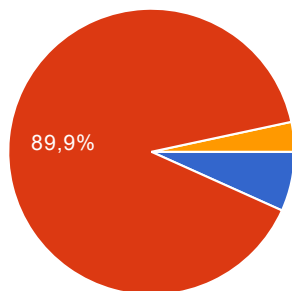

### Bebidas disponíveis na Escola: Qual (ais) destas bebidas compradas com mais frequência, na escola?

Água	<b>138</b>	38.7%
Leite simples	<b>1</b>	0.3%
Sumo Compal	<b>93</b>	26.1%
Nestea	<b>34</b>	9.5%
Sumo de laranja natural	<b>29</b>	8.1%
Não compro nenhuma	<b>62</b>	17.4%

### Bebidas compradas fora da escola: Para além da água, qual (ais) destas bebidas costumamos beber?

Sumol	<b>45</b>	12.6%
Coca-cola	<b>113</b>	31.7%
Seven-up	<b>20</b>	5.6%

Nenhuma	<b>124</b>	34.7%
Outro	<b>55</b>	15.4%

Compal ou néctares de outras marcas	<b>112</b>	31.4%
Ice-tea	<b>208</b>	58.3%
Nenhuma	<b>27</b>	7.6%
Outro	<b>10</b>	2.8%

Leite com chocolate (em pacote)	<b>183</b>	51.3%
Leite branco (em pacote)	<b>120</b>	33.6%
Não bebo leite	<b>39</b>	10.9%
Outro	<b>15</b>	4.2%