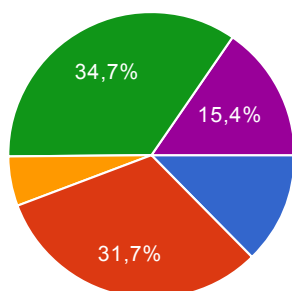

Bebidas compradas fora da escola: Para além da água, qual (ais) destas bebidas costumamos beber?

Sumol	45	12.6%
Coca-cola	113	31.7%
Seven-up	20	5.6%