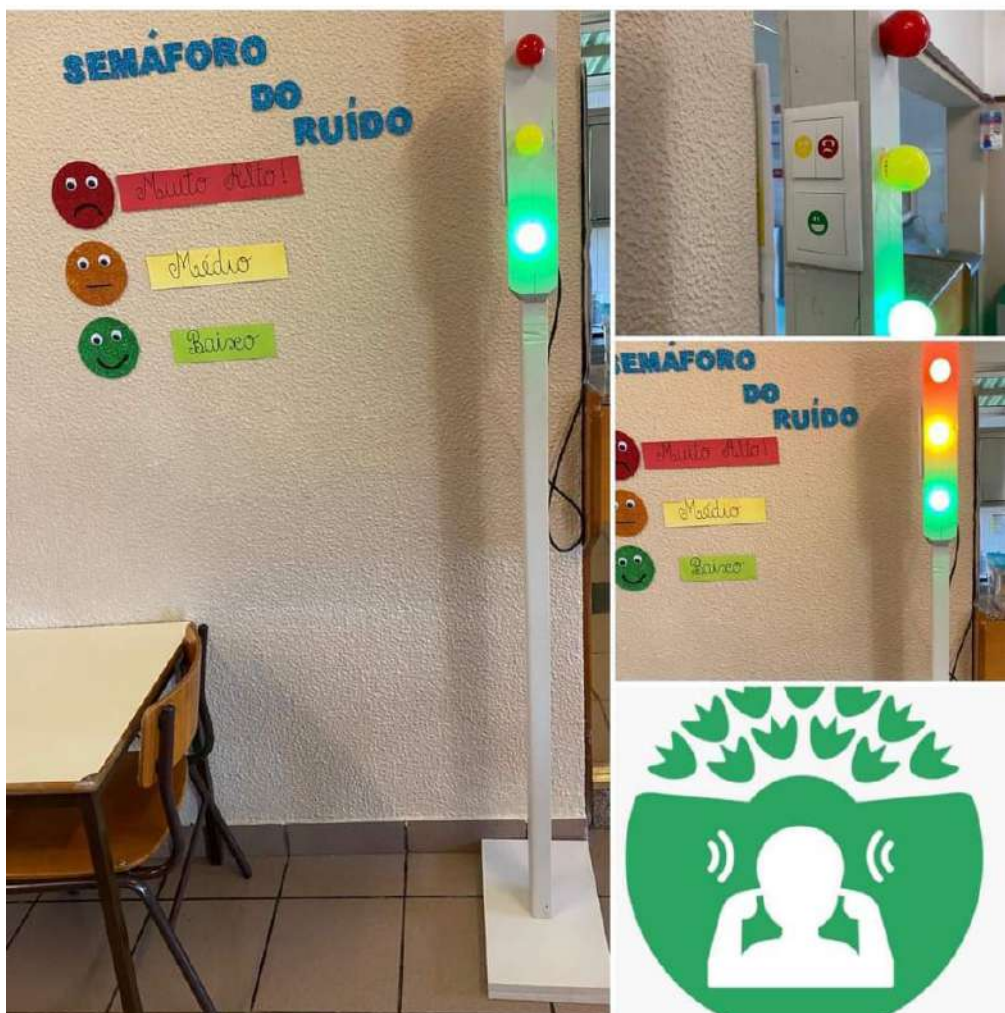

Boliqueime Funchal

10/05 · 🌐

De forma a monitorizar o ruído na cantina da escola, passámos a ter um semáforo luminoso!

Gostaríamos de deixar um agradecimento à família Namorado pela construção e instalação elétrica do semáforo.

[#ecoescolas](#)

51

1 comentário · 1 partilha

Gosto

Comentar

Partilhar