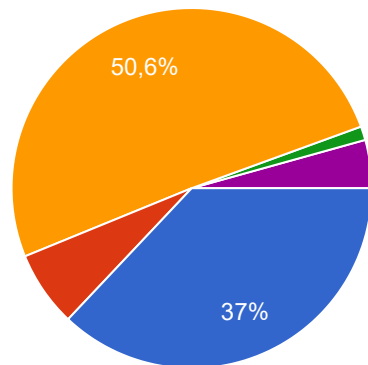

- Sim
- Nunca
- Às vezes
- Só quando os alunos da Brigada da Cantina ou um adulto me diz para comer
- Raramente

De forma geral, gostas da comida do refeitório?

Copiar

162 respostas