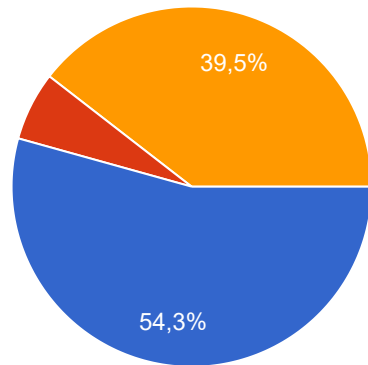

Questionário

162 respostas

[Publicar estatísticas](#)

Almoças todos os dias no refeitório da escola?

[Copiar](#)

162 respostas

Sempre que almoças no refeitório, comes sopa?

[Copiar](#)

162 respostas

Sempre que almoças no refeitório, comes fruta?

 Copiar

162 respostas

- Sim
- Nunca
- Às vezes
- Só quando os alunos da Brigada da Cantina me dizem para comer

Costuma comer a refeição completa que inclui o prato principal, sopa, fruta e a salada?