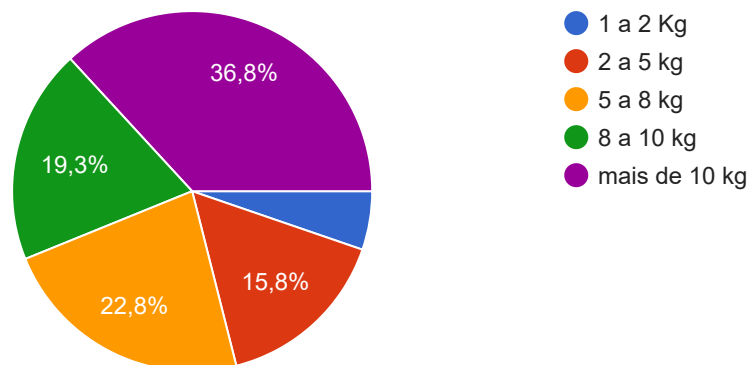

Sabes a média de KG de comida desperdiçada diariamente no refeitório?

Copiar

57 respostas

O barulho na cantina incomoda-te?

Copiar

57 respostas