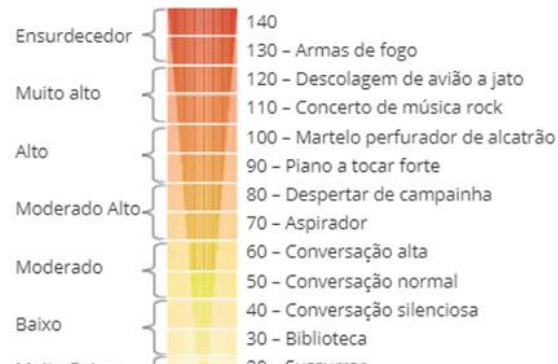

# BRIGADA DA CANTINA ASM

Levantamento mensal diário do nível de ruído na cantina da ASM

DIA	01/fev	02/fev	05/fev	06/fev	07/fev	08/fev	09/fev	15/fev	16/fev	19/fev	20/fev	21/fev	22/fev	23/fev	26/fev	27/fev	28/fev
dB 60 SEGUNDOS																	
Média de dB 60 segundos	87,5	80	89	87,5	86	92	84	86	100	88	90	86	85	90	90	85	90

**Tabela - Nível de Ruído em dB (Decibéis)**

Conclusão Alto

dB